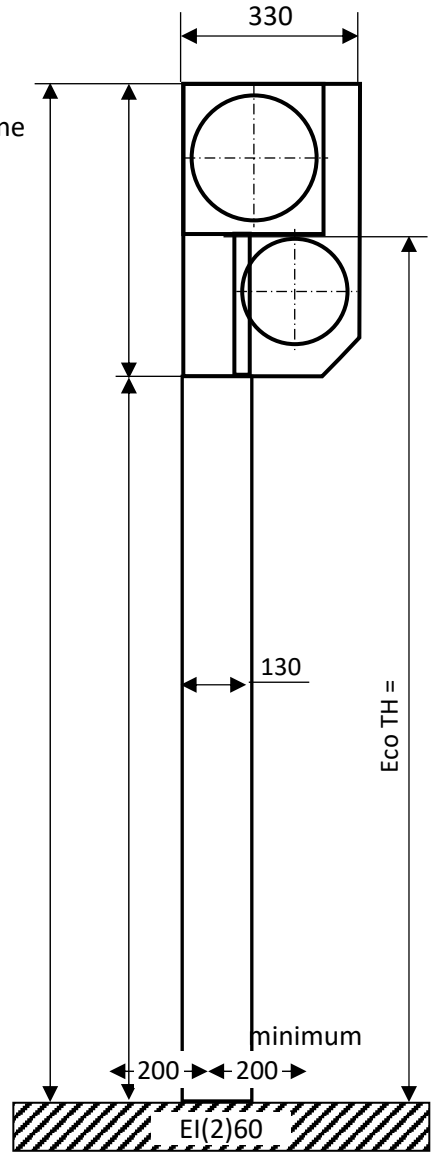

Brandgardin EI(2)60  
CE-mærket ifølge  
EN 16034:2014 og EN 1634-1.

Fælles kasse  
i Ral farve

(Placering af motor  
og styring kan flyttes  
til den modsatte side)

sikkerhedsafbryder  
ca 100 x 120 x 60mm

Max 1800mm til overkant

styring med sirene  
230 x 300 x 135mm

1mm plade  
i Ral farve

Rullejalousi Eco 55

Designed by	Checked by	Nr.	Date	Size 1 : 10
				
			Edition	Sheet 1 / 1