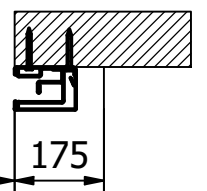

Brandgardin Ei60 -
CE-mærket ifølge
EN 16034:2014 og EN 1634-1.

OBS! På hver side
kræver kassen
55mm ekstra
udover styreskinnen.

OBS!
55mm ekstra
til kassen

bundskinne

3000

3350

175

Designed by RM	Checked by	Approved by	Date	Date 29-04-2020
-------------------	------------	-------------	------	--------------------