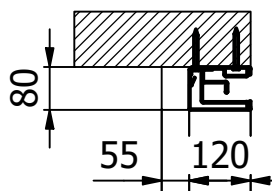

Brandgardin Ei60 -
CE-mærket ifølge
EN 16034:2014 og EN 1634-1.

OBS! På hver side
kræver kassen
55mm ekstra
udover styreskinnen.

OBS!
55mm ekstra
til kassen

bundskinne

3000

3350

175

Designed by RM	Checked by	Approved by	Date	Date 29-04-2020
-------------------	------------	-------------	------	--------------------